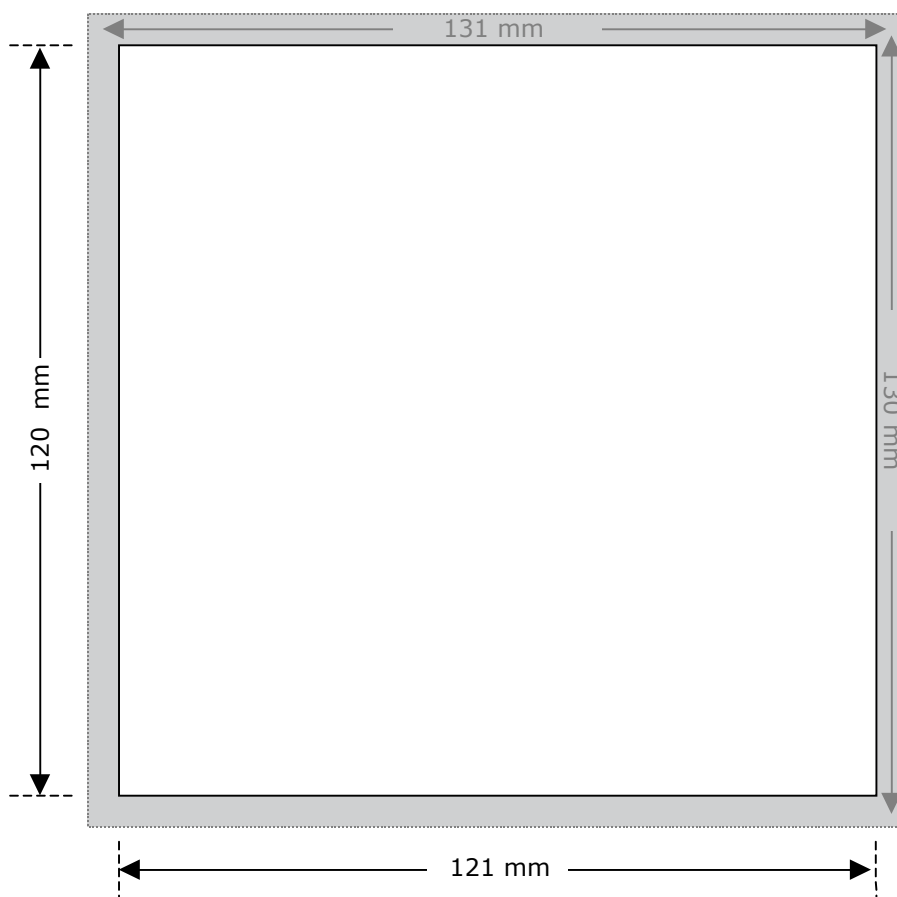

Livret CD / Feuillet Recto-Verso CD

Spécifications techniques :

Format : 120 mm x 121 mm + 5 mm de débord/fonds perdus pour la coupe.

Fichier à fournir : pdf, illustrator, photoshop

Résolution du fichier : 300 DPI

Police : Les vectoriser ou nous les fournir

 fonds perdus (si vous avez de la matière : images, fonds de couleurs. Ils faut les laisser dépasser de 5 mm tout autour)